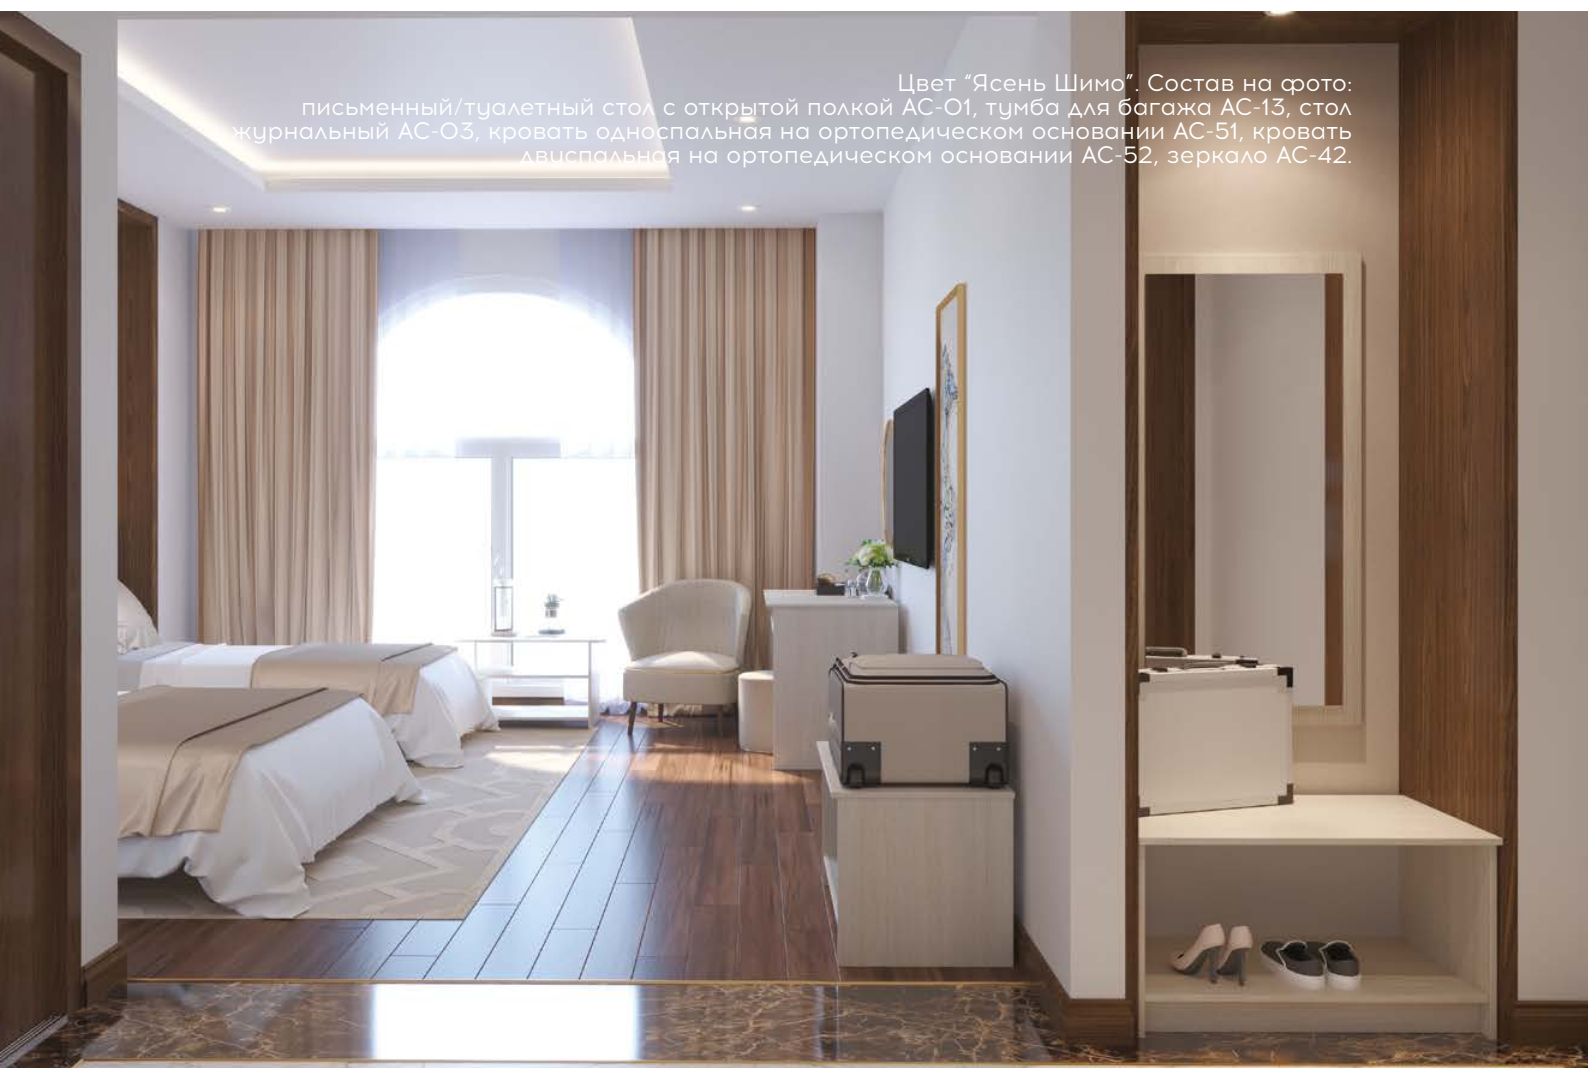

Цвет "Ясень Шимо". Состав на фото:
письменный/туалетный стол с открытой полкой АС-01, тумба для багажа АС-13, стол журнальный АС-03, кровать односпальная на ортопедическом основании АС-51, кровать двуспальная на ортопедическом основании АС-52, зеркало АС-42.