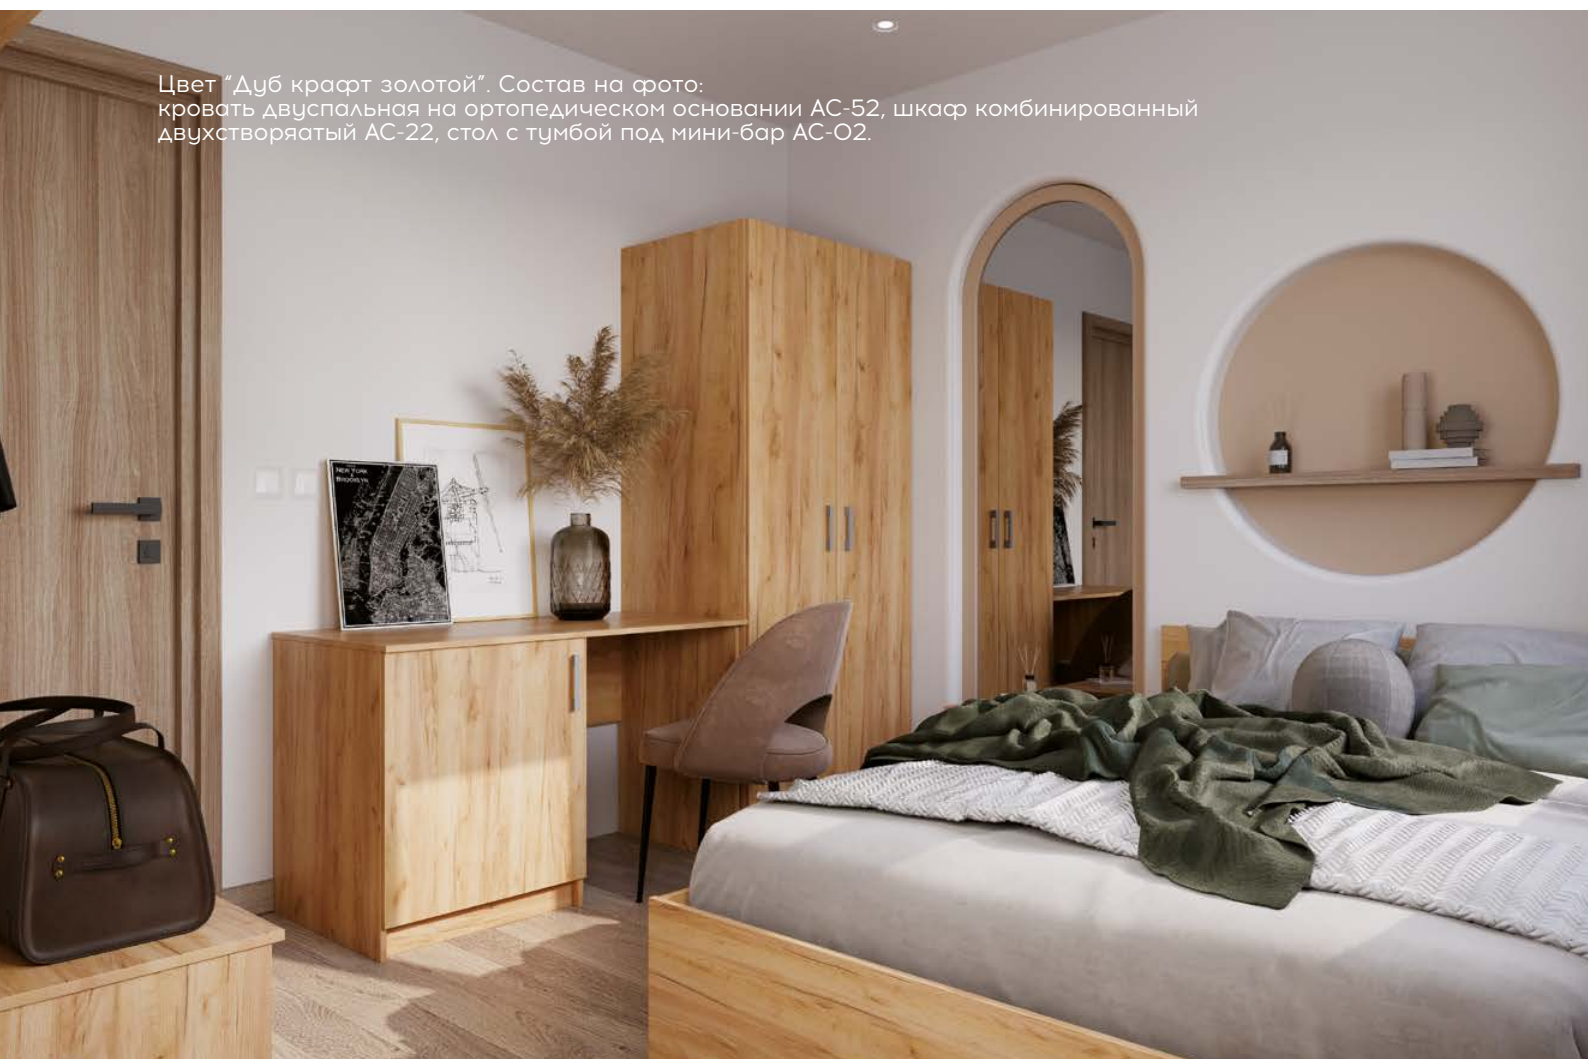

Цвет "Дуб крафт золотой". Состав на фото:
кровать двуспальная на ортопедическом основании АС-52, шкаф комбинированный
двухстворчатый АС-22, стол с тумбой под мини-бар АС-02.