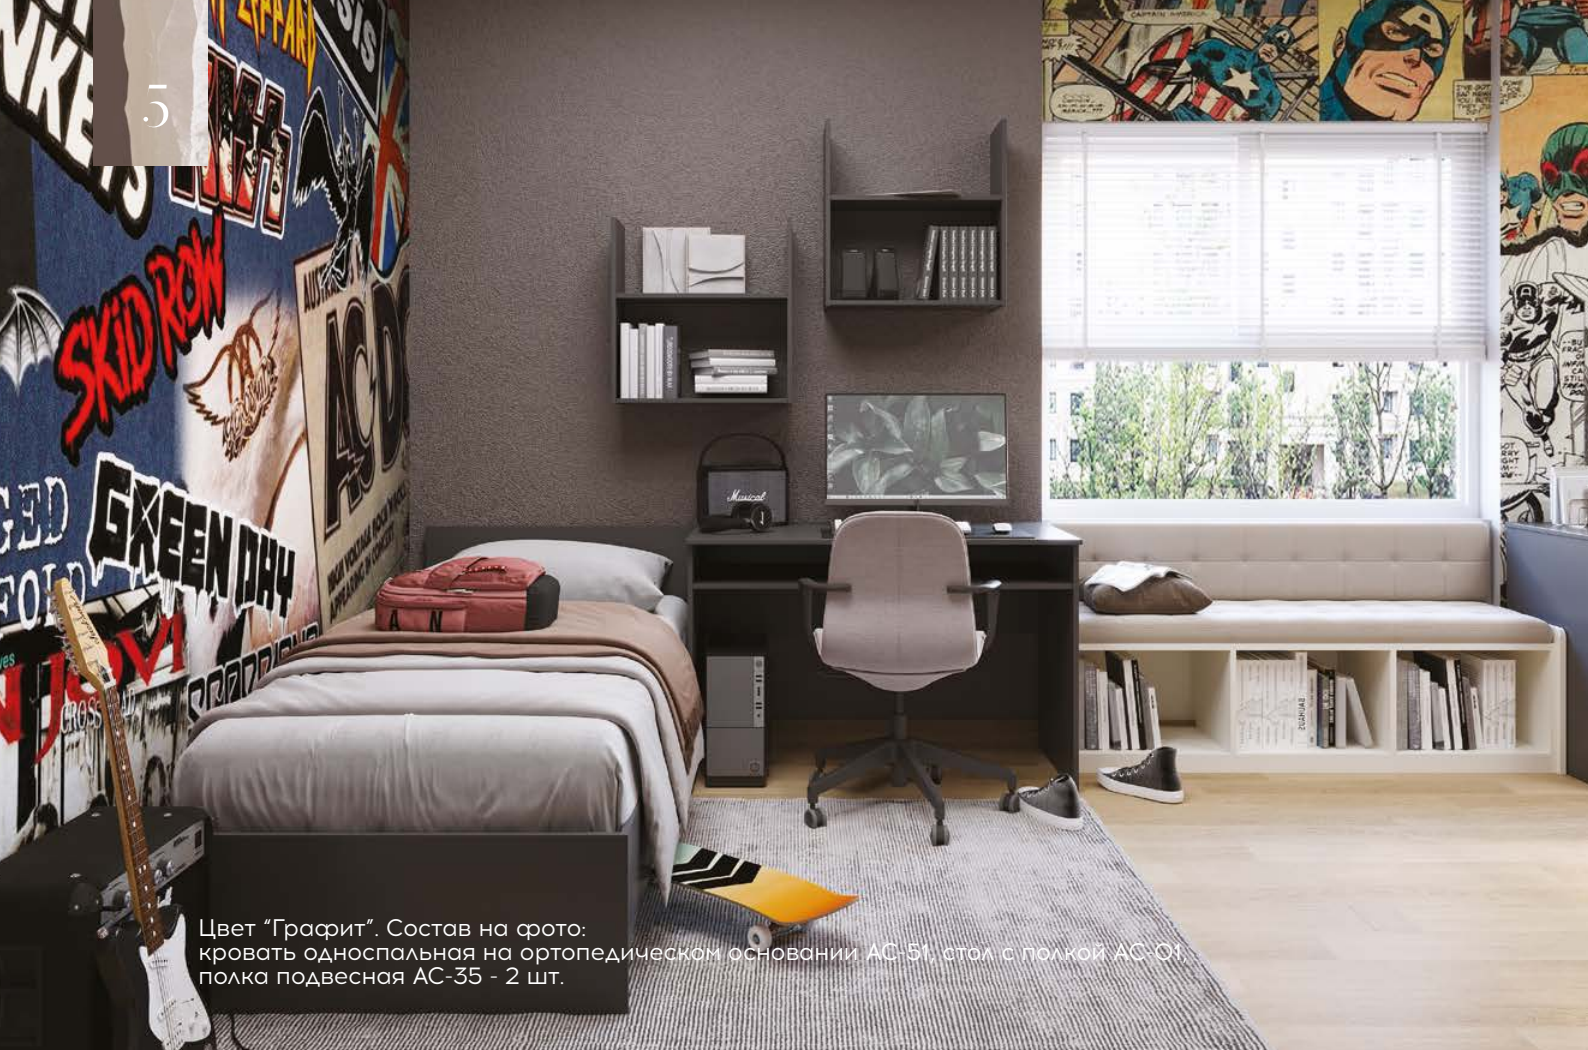

5

Цвет "Графит". Состав на фото:
кровать односпальная на ортопедическом основании АС-51, стол с полкой АС-01,
полка подвесная АС-35 - 2 шт.