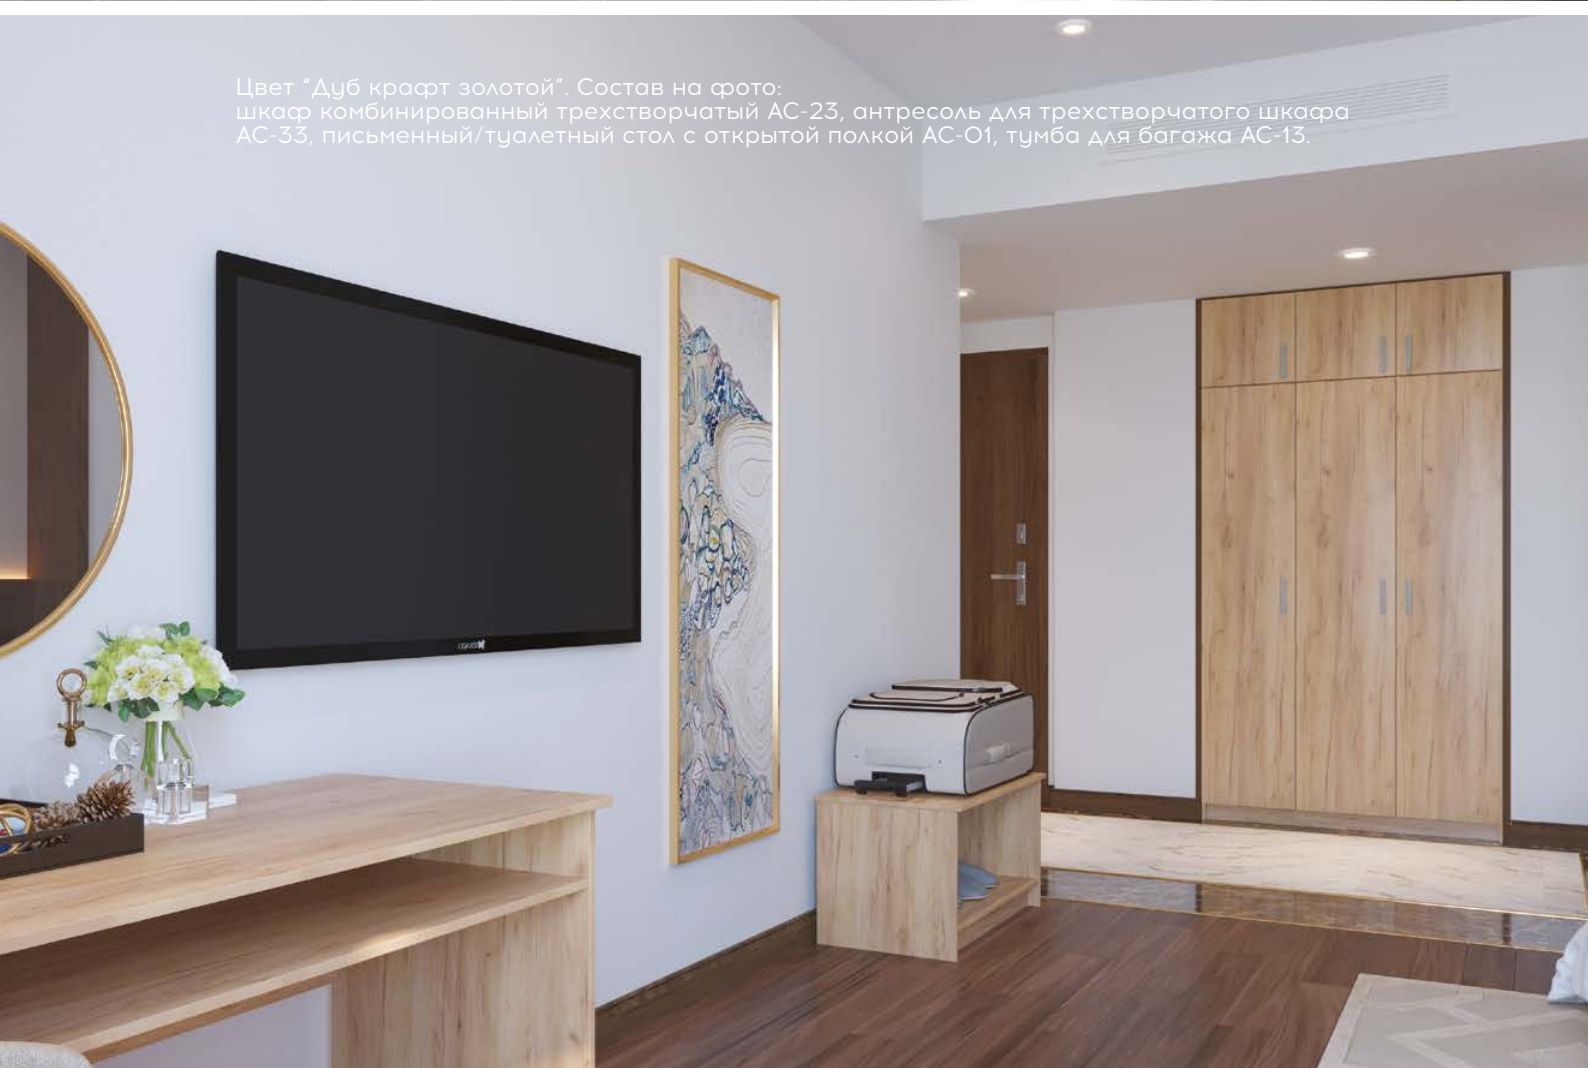

Аспект. Аспирант

МЕБЕЛЬ ДЛЯ ГОСТИНИЦ И ХОСТЕЛОВ, ОБЩЕЖИТИЙ И
СПЕЦИАЛИЗИРОВАННЫХ УЧРЕЖДЕНИЙ

Цвет "Графит". Состав на фото:
кровать односпальная на ортопедическом основании АС-51, кровать двуспальная на ортопедическом основании АС-52, тумба прикроватная с выдвижным ящиком АС-12, стол журнальный АС-03.