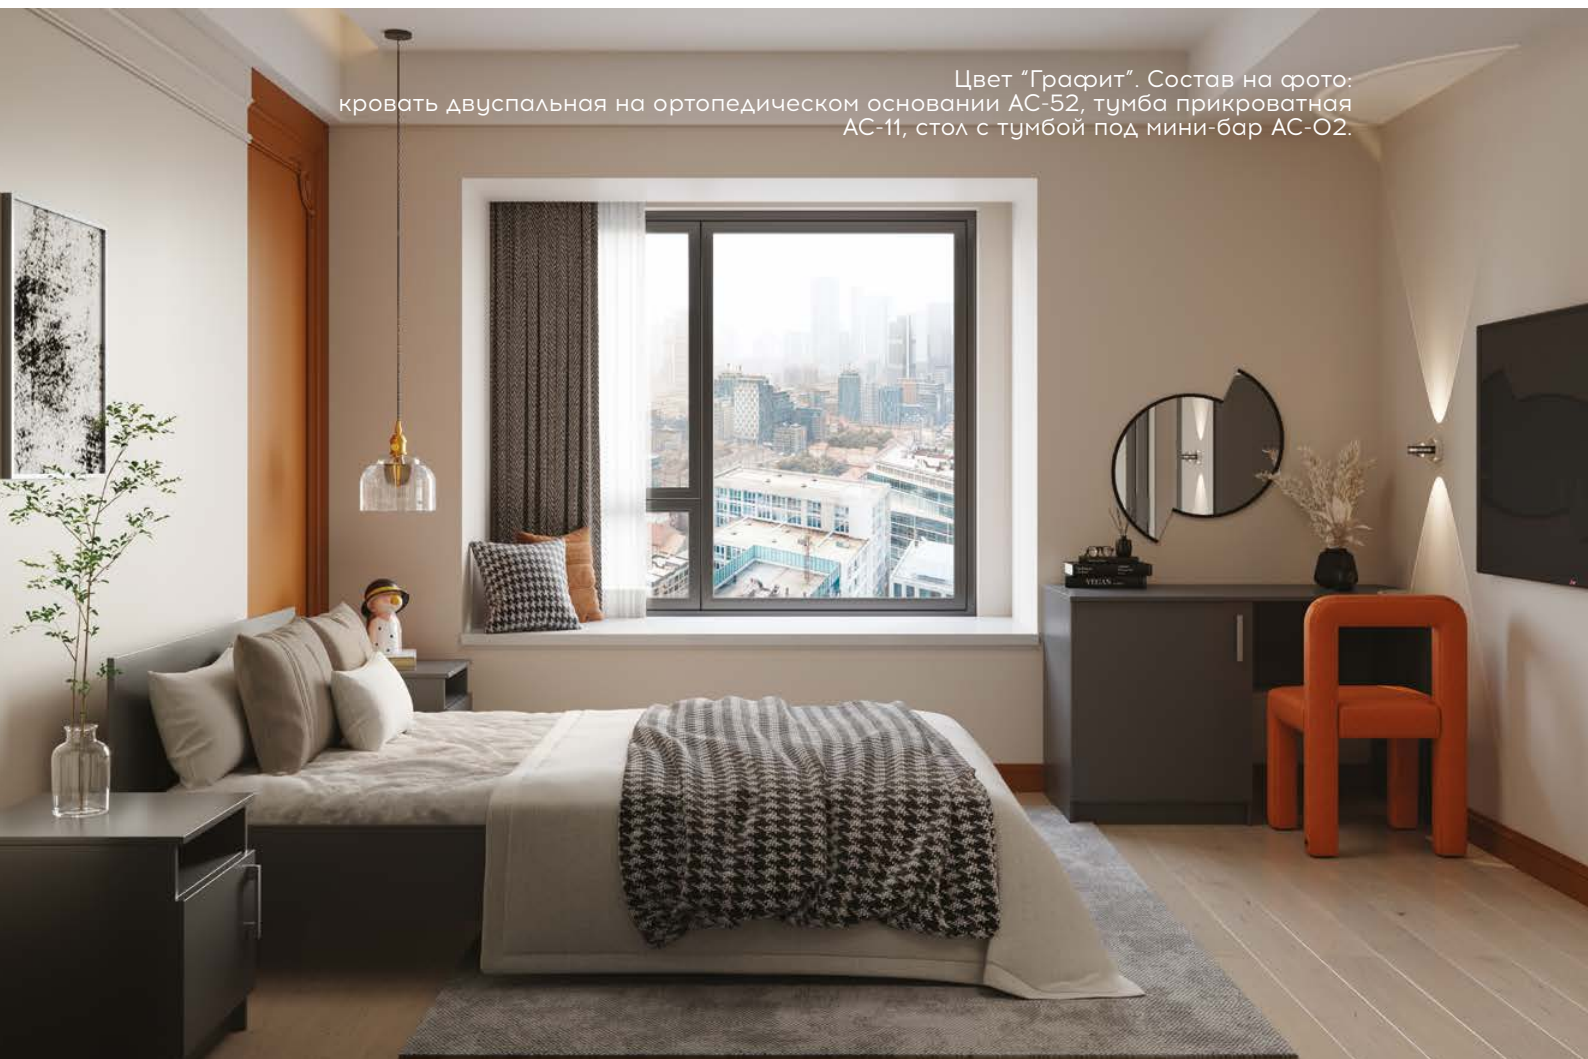

Цвет "Графит". Состав на фото:
кровать двуспальная на ортопедическом основании АС-52, тумба прикроватная АС-11, стол с тумбой под мини-бар АС-02.